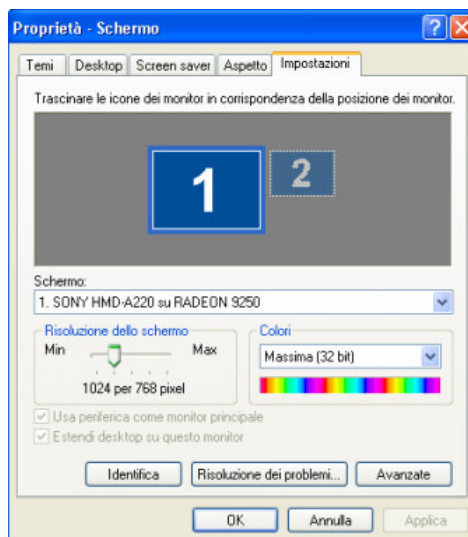

Guida per Windows XP

Come cambiare la visualizzazione per visualizzare bene il sito

Clicca su START e successivamente clicca su Pannello di Controllo

Successivamente all'interno del pannello di controllo clicca su SCHERMO (passo relativo alla foto sotto)

Ti si aprirà la finestra che vedi sopra. Ora nella finestra “Proprietà – Schermo” che si è appena aperta tramite il menu a schede in alto clicca su “Impostazioni” ti si aprirà la finestra sotto...

Ora sposta il cursore della “Risoluzione Schermo” su 1024 per 768 pixel e clicca Applica , poi OK. Il Gioco è fatto