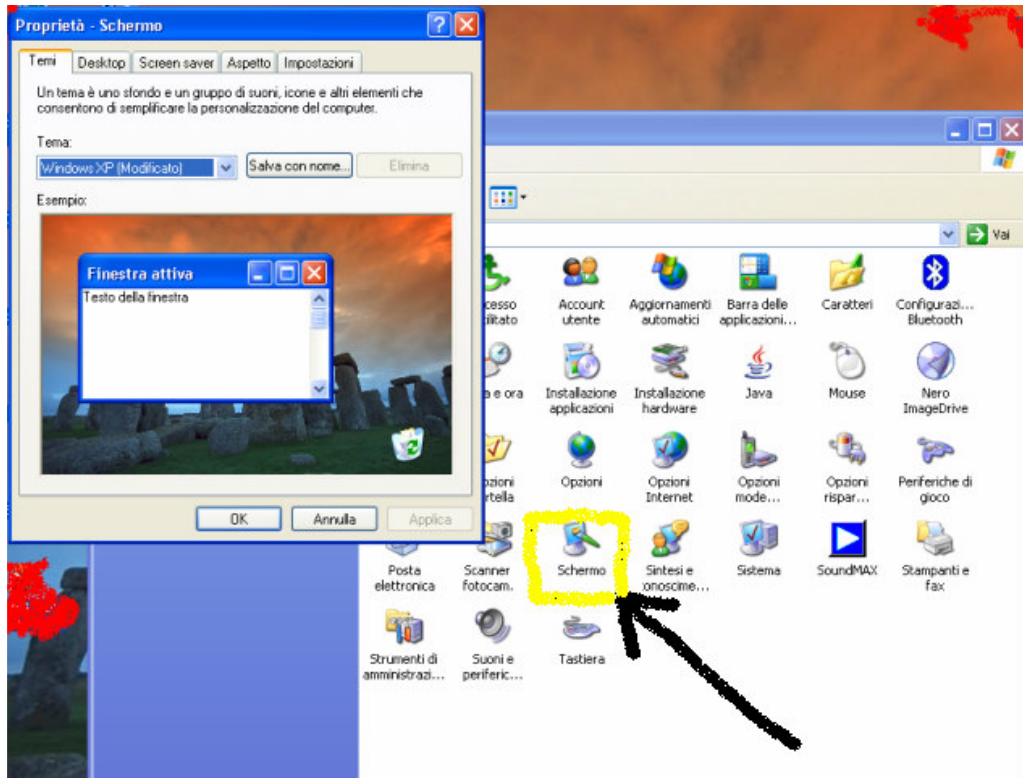

Guida per Windows XP

Come cambiare la visualizzazione per visualizzare bene il sito

Clicca su START e successivamente clicca su Pannello di Controllo

Successivamente all'interno del pannello di controllo clicca su SCHERMO (passo relativo alla foto sotto)

Ti si aprirà la finestra che vedi sopra. Ora nella finestra “Proprietà – Schermo” che si è appena aperta tramite il menu a schede in alto clicca su “Impostazioni” ti si aprirà la finestra sotto...

Ora sposta il cursore della “Risoluzione Schermo” su 1024 per 768 pixel e clicca Applica , poi OK. Il Gioco è fatto